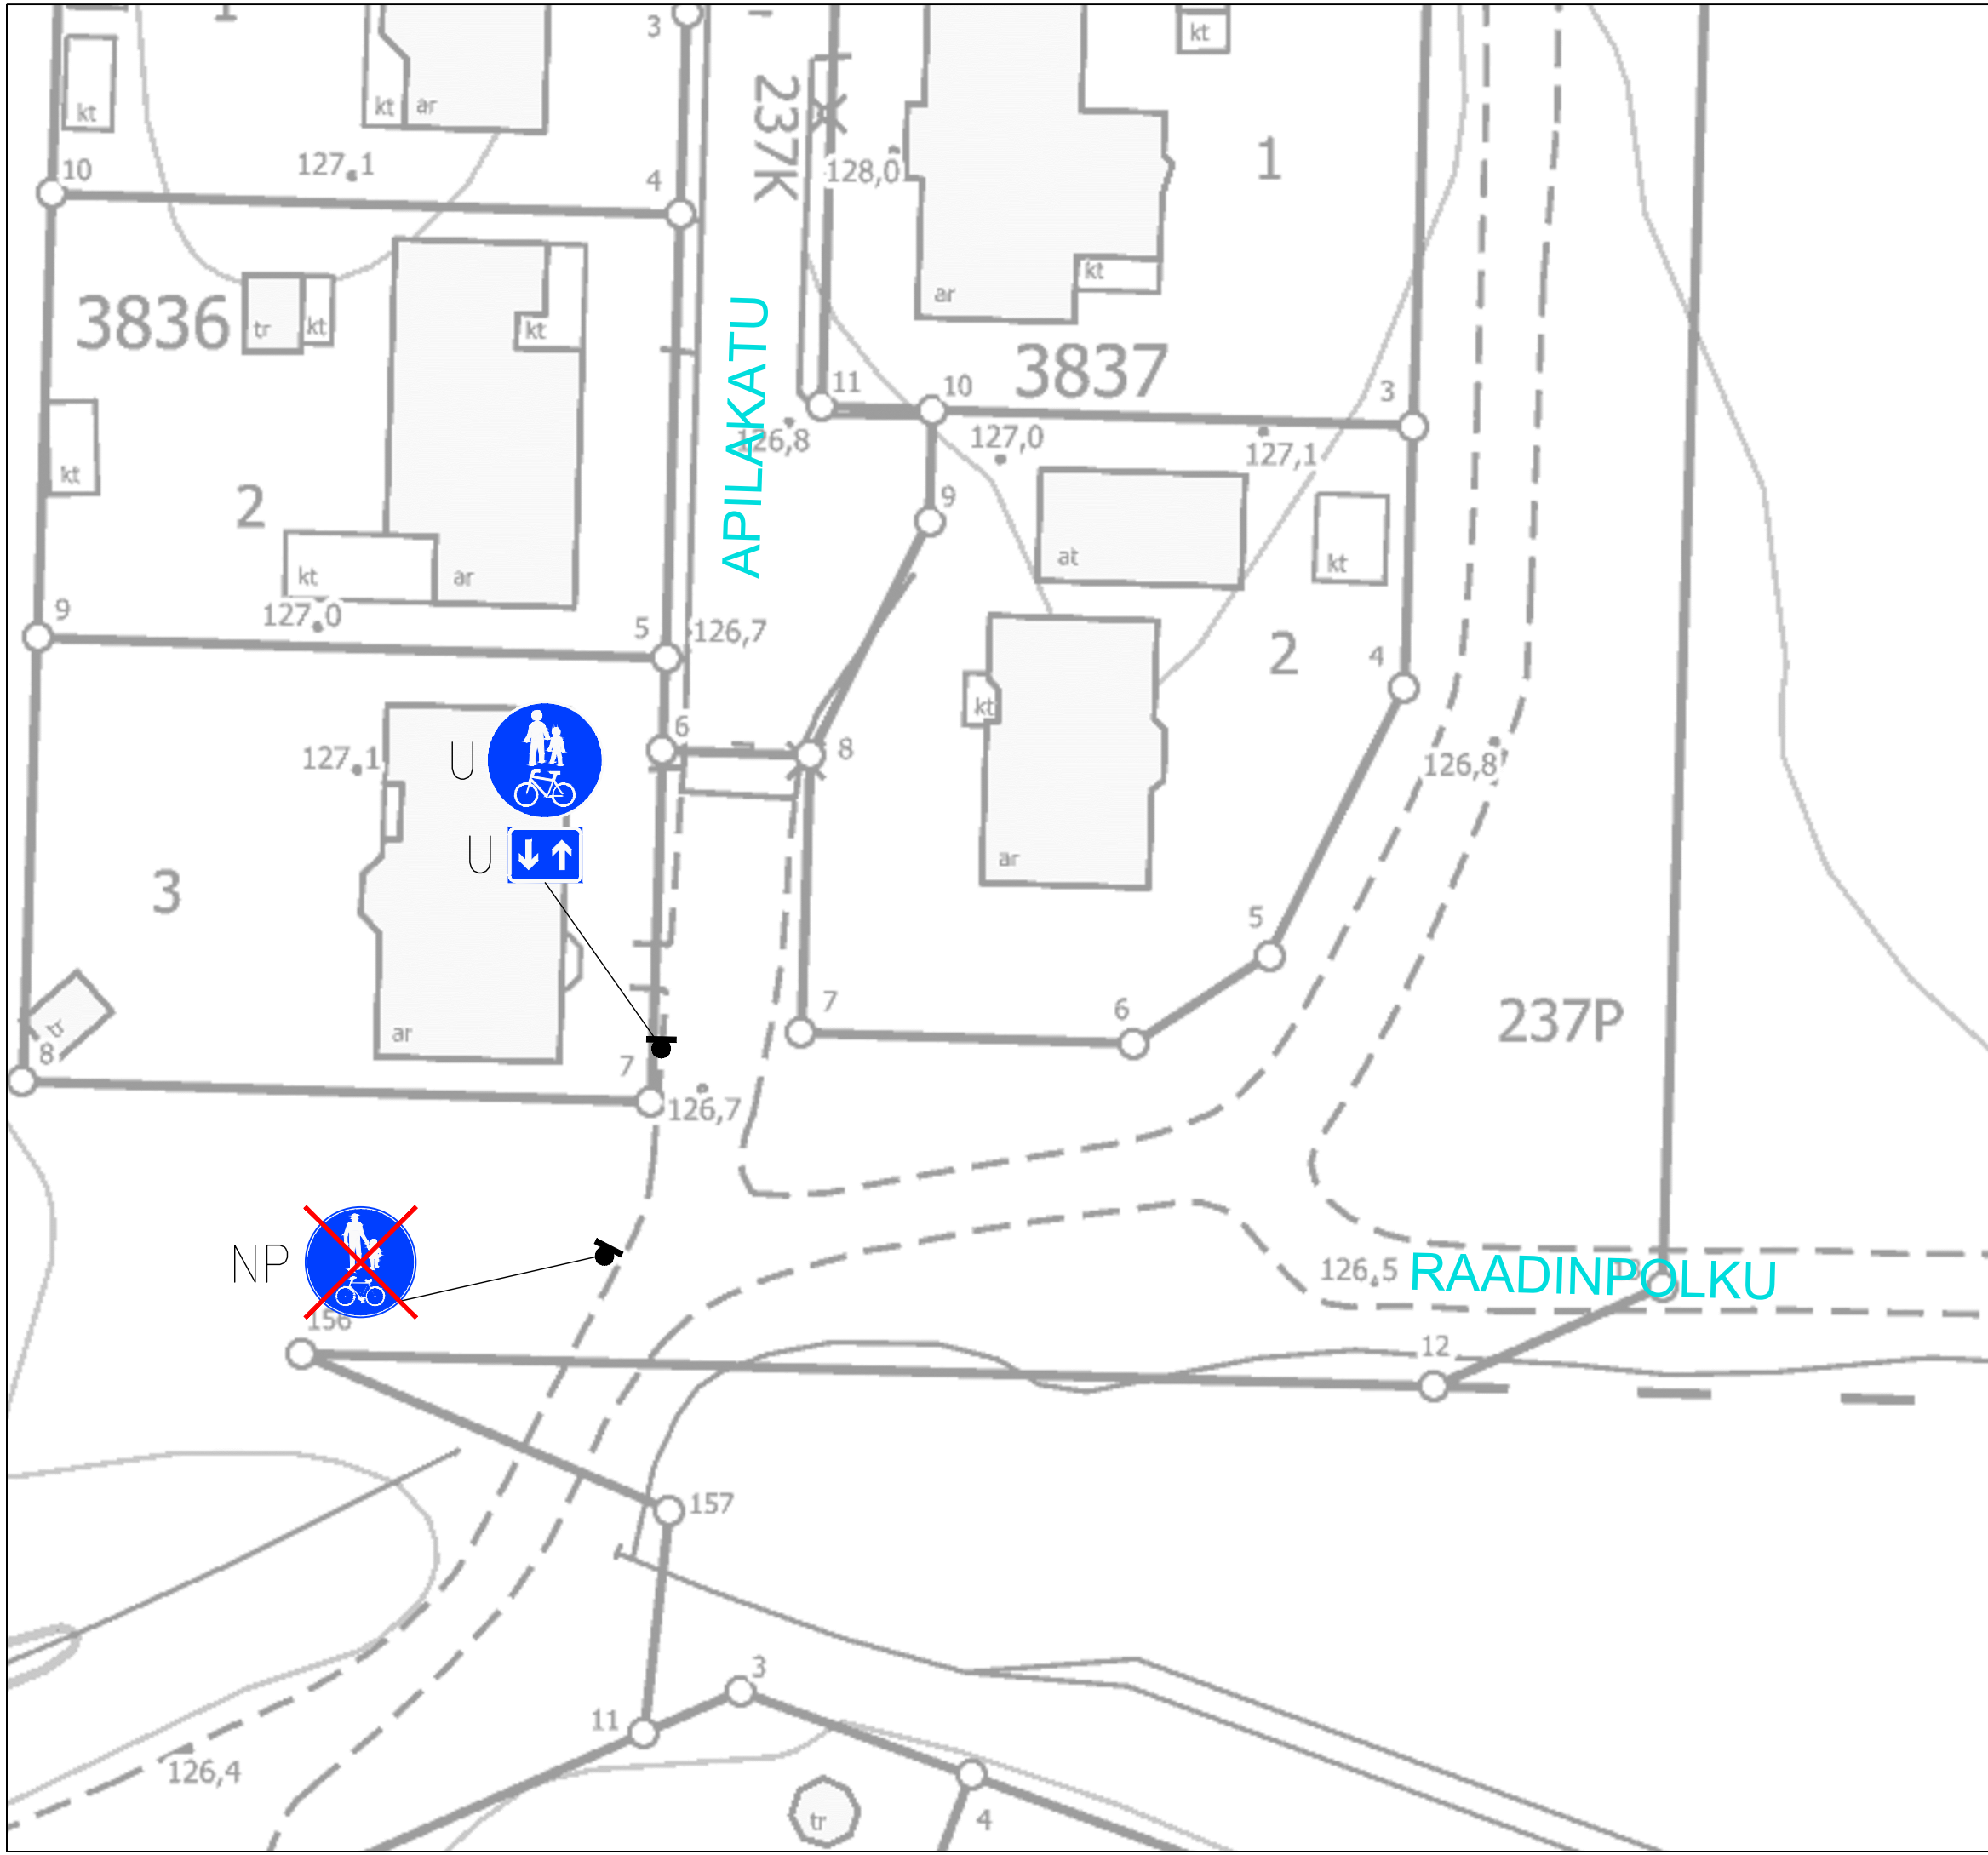

LIIKENTEENOHAUS, MERKINTÖJEN SELITYS:

- U UUSI LIIKENNEMERKKI
SJOITETAAN OSOITETTUUN PAIKKAAN
- N NYKYINEN LIIKENNEMERKKI
SÄILYY ENNALLAAN
- NS NYKYINEN LIIKENNEMERKKI
SIIRRETÄÄN OSOITETTUUN PAIKKAAN
- NP NYKYINEN LIIKENNEMERKKI
POISTETAAN

APILAKATU – RAADINPOLKU

Ikuri

Liikennemerkkisuunnitelma

Piir.no: 1/22743

3.10.2024 / LPu

Liite suunnittelupäällikön päätökseen